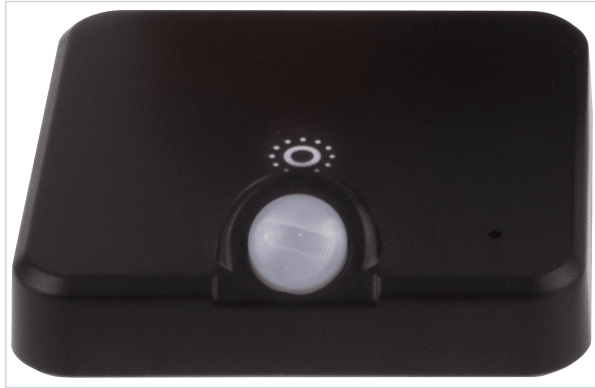

Contrôle d'accès et domotique > Domotique et alarme > Détecteur de mouvement >

Detecteur radio DELI noir

Votre prix : **56,55€** HT

Caractéristiques techniques

Tension d'alimentation (V)	12, 24
Type de pose	En applique
Type d'alimentation	À pile
Coloris	Noir

Caractéristiques produit

Référence	DLT063
Marque	Design Light
Secteur - Page catalogue	8-286