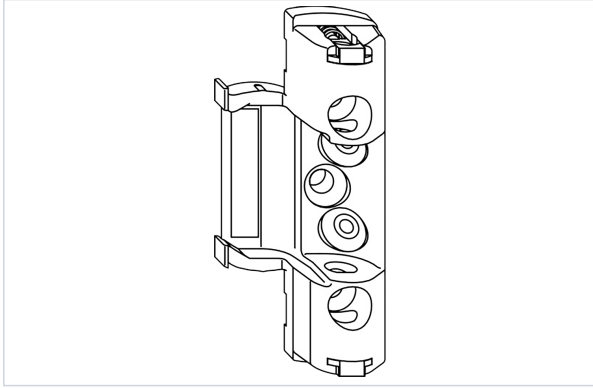

## Pivot de compas SL.HT.18-12

**WINK  
HAUS**

Utilisation en accompagnement d'un compas SH... T ou du faux compas DL.HT...

Utilisable pour axe de ferrage de 9 mm et 13 mm

Poids d'ouvrant maximum 100 kg - avec 3 vis

### Caractéristiques techniques

Pour recouvrement de (en mm)	18
Poids maximum du vantail (kg)	130
Modèle	4939893
Sens	Réversible
Type de pose	À défoncer