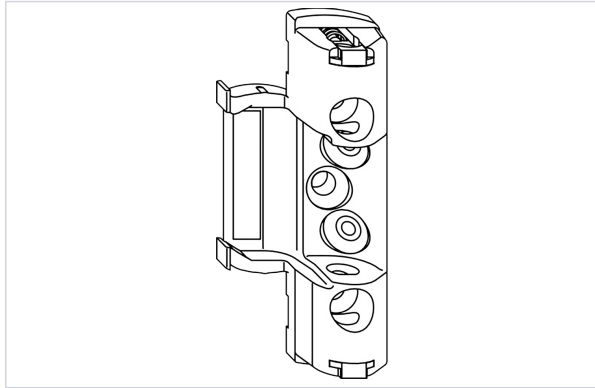

Serrurerie et quincaillerie porte-fenêtre > Accessoires pour la fenêtre > Ferrure fenêtre > Rotation pour ouvrant >

Pivot de compas SL.HT.18-12

Utilisation en accompagnement d'un compas SH... T ou du faux compas DL.HT...

Utilisable pour axe de ferrage de 9 mm et 13 mm

Poids d'ouvrant maximum 100 kg - avec 3 vis

Poids d'ouvrant maximum 130 kg - avec 5

Caractéristiques techniques

Pour recouvrement de (en mm)	18
Poids maximum du vantail (kg)	130
Modèle	4939893
Sens	Réversible
Type de pose	À défoncer