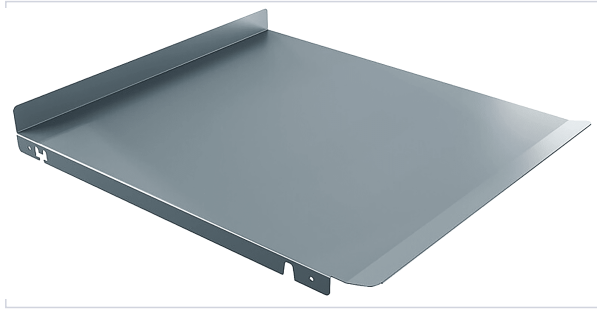

## Couvercle pour poubelle Block sous-evier

Votre prix : **71,26€** HT

### Caractéristiques techniques

<b>Matière</b>	Métal
<b>Articles associés</b>	Pour poubelle BLOCK 2.0 <b>ELT068</b> .
<b>Type de caisson (mm)</b>	600