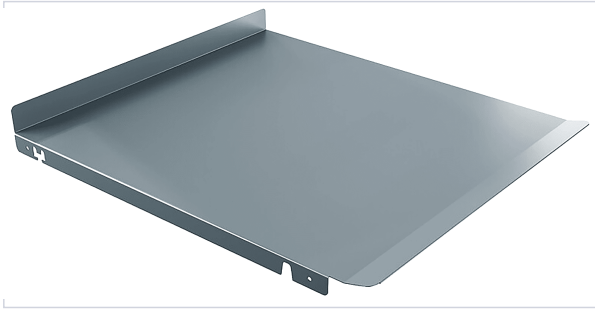

Droguerie et Entretien > Poubelle et benne > Poubelle et conteneur >

Couvercle pour poubelle Block

Votre prix : **77,95€** HT

Caractéristiques techniques

Matière	Métal
Articles associés	Pour poubelle BLOCK 2.0 ELT064 et ELT065 .
Type de caisson (mm)	600

Caractéristiques produit

Référence	ELT066
Marque	Elletipi
Secteur - Page catalogue	8-228