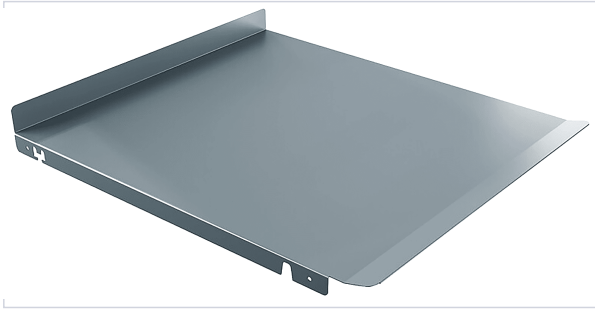

## Couvercle pour poubelle Block

### Caractéristiques techniques

<b>Matière</b>	Métal
<b>Articles associés</b>	Pour poubelle BLOCK 2.0 <b>ELT064</b> et <b>ELT065</b> .
<b>Type de caisson (mm)</b>	600