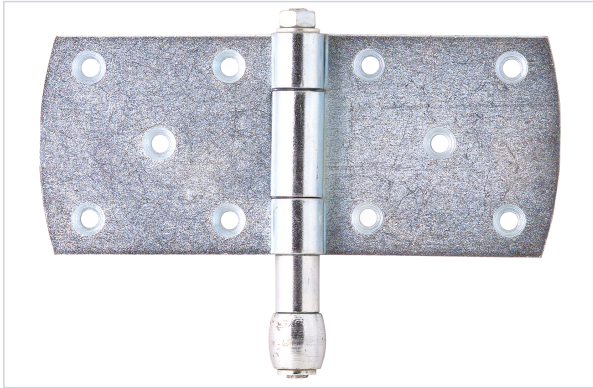

Porte battante et coulissante > Porte coulissante > Guide de porte >

## Guide de porte bas intermediaire sur charniere

**ARLU**

Votre prix : **40,22€** HT

### Caractéristiques techniques

Longueur du support (en mm)	190
Hauteur du support (en mm)	80
Diamètre de l'olive (mm)	19
Nombre d'olives	1