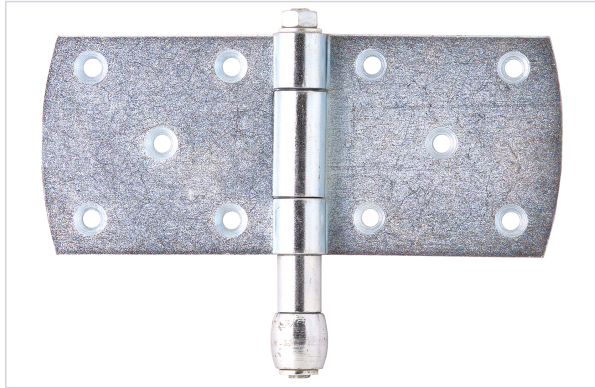

[Porte battante et coulissante](#) > [Porte coulissante](#) > [Guide de porte](#) >

Guide de porte bas intermediaire sur charniere

ARLU

Caractéristiques techniques

Longueur du support (en mm)	190
Hauteur du support (en mm)	80
Diamètre de l'olive (mm)	19
Nombre d'olives	1

Caractéristiques produit

Référence	LOU050
Marque	Arlu
Secteur - Page catalogue	7-15