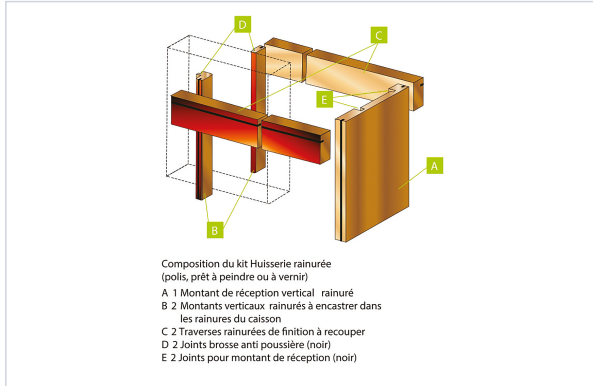

Porte battante et coulissante > Huisserie de porte > Nouveautés >

Kit Huisserie de porte rainurée pour chassis Orchidea

Votre prix : **266,80€** HT

Caractéristiques techniques

Matière	MDF
Largeur maximum (mm)	1200
Hauteur maximum (mm)	2100
Composition	<ul style="list-style-type: none"> - 1 montant de réception vertical - 2 montants verticaux à encastrent dans les rainures du caisson - 2 traverses de finition à recouper - 2 joints brosse anti poussière (noir) - 2 joints pour montant de réception (noir)
Articles associés	FIB001 à FIB007
Type de vantail	Simple

Caractéristiques produit

Référence	FIB027
Marque	Fibrotubi

Secteur - Page catalogue

8-398