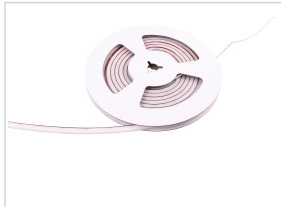

## Pack bande LED 24V Trioface

### Caractéristiques produit

<b>Marque</b>	Sensio
<b>Type de fixation</b>	En applique
<b>Tension d'alimentation (V)</b>	24
<b>Puissance (en W/mètre)</b>	6
<b>Livré(e) avec</b>	Transformateur 30W
<b>Intensité lumineuse (lm)</b>	600
<b>Nombre de led(s) par mètre</b>	512
<b>Livré(e) sans</b>	Interrupteur kinetic.
<b>Secteur - Page catalogue</b>	8-270

### Caractéristiques techniques

RÉFÉRENCE	LONGUEUR (MM)	TEMPÉRATURE DE COULEUR (EN ° K)	SPÉCIFICITÉ	PRIX
<b><u>SNS050</u></b>	<b>2000</b>	<b>4000 - neutre</b>	<b>Idéal pour faire du rétro-éclairage, éclaire sur 3 faces.</b>	<b>236,46 €</b>