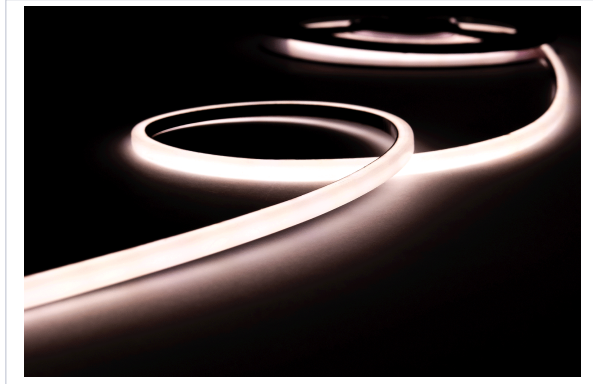

## Pack bande LED 24V Trioface

### Caractéristiques produit

<b>Marque</b>	Sensio
<b>Type de fixation</b>	En applique
<b>Tension d'alimentation (V)</b>	24
<b>Puissance (en W/mètre)</b>	6
<b>Livré(e) avec</b>	Transformateur 30W
<b>Intensité lumineuse (lm)</b>	600
<b>Nombre de led(s) par mètre</b>	512
<b>Livré(e) sans</b>	Interrupteur kinetic.
<b>Secteur - Page catalogue</b>	8-270