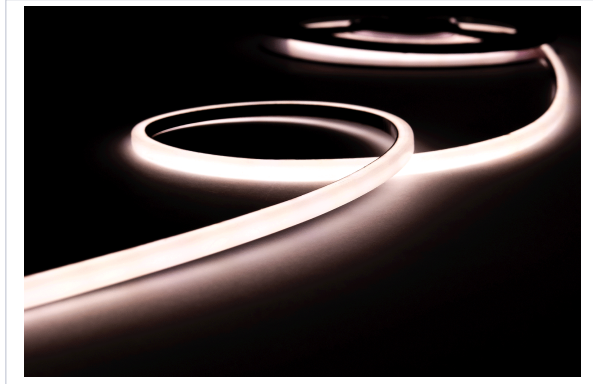

Électricité > Éclairage, ampoules et accessoires > Éclairage >

Pack bande LED 24V Trioface

Caractéristiques produit

Marque	Sensio
Type de fixation	En applique
Tension d'alimentation (V)	24
Puissance (en W/mètre)	6
Livré(e) avec	Transformateur 30W
Intensité lumineuse (lm)	600
Nombre de led(s) par mètre	512
Livré(e) sans	Interrupteur kinetic.
Secteur - Page catalogue	8-270

Caractéristiques techniques

RÉFÉRENCE	LONGUEUR (MM)	TEMPÉRATURE DE COULEUR (EN ° K)	SPÉCIFICITÉ
<u>SNS050</u>	2000	4000 - neutre	Idéal pour faire du rétro-éclairage, éclaire sur 3 faces.

RÉFÉRENCE	LONGUEUR (MM)	TEMPÉRATURE DE COULEUR (EN ° K)	SPÉCIFICITÉ
<u>SNS051</u>	2000	3000 - chaud	Idéal pour faire du rétro éclairage, éclaire sur 3 faces.
<u>SNS052</u>	5000	4000 - neutre	Idéal pour faire du rétro éclairage, éclaire sur 3 faces.
<u>SNS053</u>	5000	3000 - chaud	Idéal pour faire du rétro éclairage, éclaire sur 3 faces.