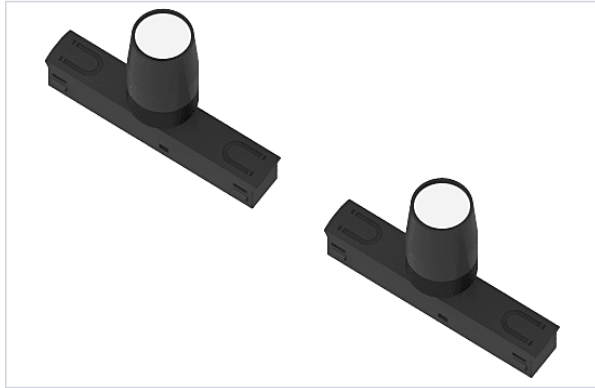

Électricité > Éclairage, ampoules et accessoires > Éclairage >

Kit 2 spots Lite Track

Votre prix : **84,86€** HT