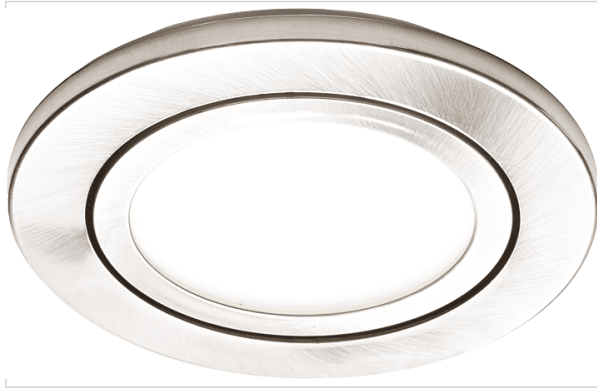

## Spot LED Orbit

### Caractéristiques produit

<b>Marque</b>	Domus
<b>Type de fixation</b>	À encastrer
<b>Aspect finition</b>	Satiné
<b>Puissance (W)</b>	3
<b>Tension d'alimentation (en V)</b>	12
<b>Diamètre (en mm)</b>	80
<b>Température de couleur (en ° K)</b>	4300 - chaud
<b>Spécificité</b>	Luminaire LED orientable doté du système innovant Plug&Play (breveté) , pour une déconnexion facile du cordon d'alimentation du projecteur. Idéal pour tous les meubles où un faisceau doit être dirigé. Encastrement de Ø 68 mm.
<b>Matière</b>	Thermoplastique polymère
<b>Livré(e) avec</b>	Câble de connexion 2000 mm
<b>Secteur - Page catalogue</b>	