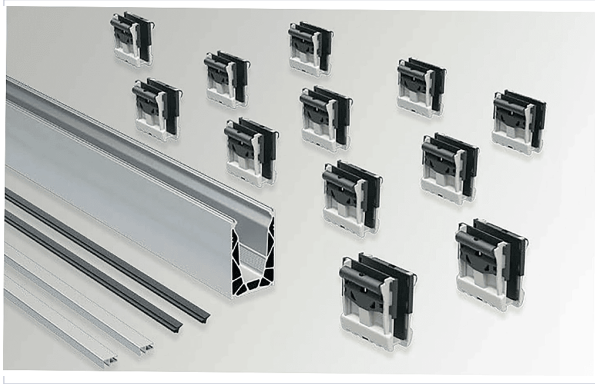

Quincaillerie pour l'extérieur > Pour le volet > Volet roulant > Rail >

Kit DEFENDER 810 LM montage sur dalle LG 3000 mm

Votre prix : **1 272,00€** HT

[Voir la fiche technique](#)

Caractéristiques techniques

Largeur (mm)	72
Hauteur (mm)	120
Composition	<ul style="list-style-type: none"> - 1 profil en U continu LG 3000 mm pré-percé Réf. DF810LM.30; - 12 pinces avec presseurs réglables Réf. DF1721; - 2 profils joint à lèvre Réf. DFP88G01.03 noir; - 2 profils de finition à clipser Lg 3000 mm Réf. DF100.30
Type de pose	Sur dalle
Matière	Aluminium Mat / AL97
Utilisation	Pour verres 16.7/21.5, 88.4 et 1010.4