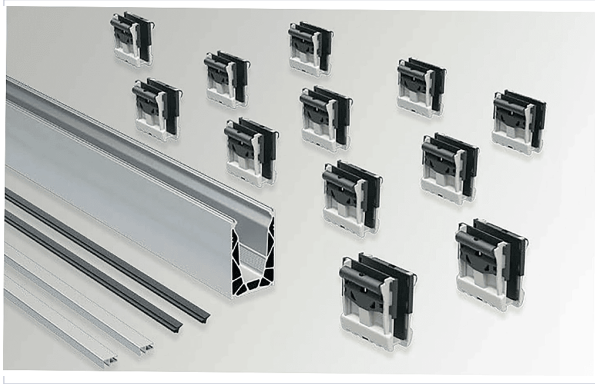

Quincaillerie pour l'extérieur > Pour le volet > Volet roulant > Rail >

Kit DEFENDER 810 LM montage sur dalle LG 3000 mm

[Voir la fiche technique](#)

Caractéristiques techniques

Largeur (mm)	72
Hauteur (mm)	120
Composition	<ul style="list-style-type: none"> - 1 profil en U continu LG 3000 mm pré-percé Réf. DF810LM.30; - 12 pinces avec presseurs réglables Réf. DF1721; - 2 profils joint à lèvre Réf. DFP88G01.03 noir; - 2 profils de finition à clipser Lg 3000 mm Réf. DF100.30
Type de pose	Sur dalle
Matière	Aluminium Mat / AL97
Utilisation	Pour verres 16.7/21.5, 88.4 et 1010.4

Caractéristiques produit

Référence	LOL001
------------------	---------------

Marque

Logli Massimo