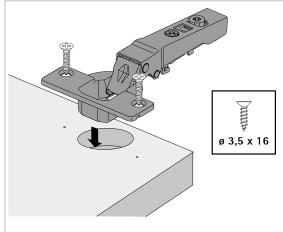

### Caractéristiques produit

<b>Marque</b>	Hettich
<b>Angle maximum d'ouverture (en °)</b>	105
<b>Modèle</b>	KAZE
<b>Aspect finition</b>	Nickelé
<b>Profondeur d'encastrement (mm)</b>	11,8
<b>Épaisseur minimum du vantail (mm)</b>	14
<b>Amortisseur intégré</b>	Non
<b>Épaisseur maximum du vantail (mm)</b>	24
<b>Diamètre de perçage du boîtier (en mm)</b>	35
<b>Réglage de la profondeur / compression</b>	Non
<b>Réglage du recouvrement / latéral</b>	Non
<b>Réglage de la hauteur</b>	Oui
<b>Type de fonctionnement</b>	Avec amortisseur intégré
<b>Matière</b>	Acier