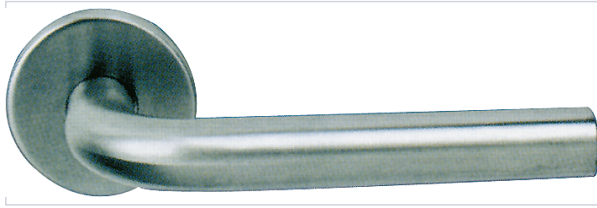

Serrurerie et quincaillerie porte-fenêtre > Poignée de porte > Poignée et bouton pour porte > Poignée et boutons sur rosace >

Ensemble sur rosace Margaux

Votre prix : **14,49€** HT

[Voir la fiche technique](#)

Caractéristiques techniques

Aspect finition	Brossé
Livré(e) avec	Carré et visserie
Matière	Inox 304
Épaisseur maximum du vantail (mm)	40
Modèle	Margaux
Diamètre de la rosace (mm)	53
Saillie (mm)	58
Carré (mm)	7
Forme de la rosace	Ronde
Fonction	Bec de cane
Usage	Poignée de porte intérieure
Entraxe de fixation (mm)	38
Ressort de rappel	Oui

Longueur de la béquille (mm)	126
Épaisseur de la rosace (mm)	8
Type de saillie	Normale
Livré(e) sans	Rosace de fonction

Caractéristiques produit

Référence	EUR124
Marque	Eurowale
Secteur - Page catalogue	3-79