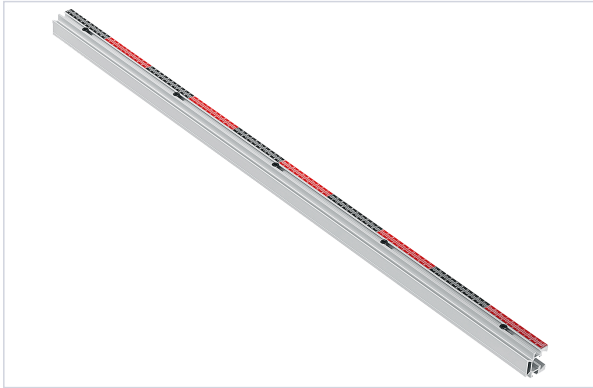

Outillage électroportatif > Accessoires d'outillage électroportatif > Rail de guidage >

## Rail de support pour ERIKA 85

**mafell**

Votre prix : **331,76€** HT

### Caractéristiques techniques

Longueur du rail (en mm)	1000
--------------------------	------