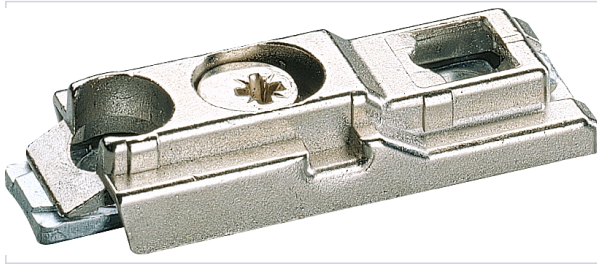

Agencement et aménagement > Aménagement de cuisine > Embase de charnière >

Embase de charniere avec porte a cadre alu Top

Votre prix : **3,88€** HT

Caractéristiques techniques

Type de fixation	À visser
Entraxe de fixation (mm)	32
Distance (en mm)	1,50
Réglage de la hauteur par	Trou oblong
Utilisation	Pour charnière à porte cadre alu.

Caractéristiques produit

Référence	HET0753
Marque	Hettich