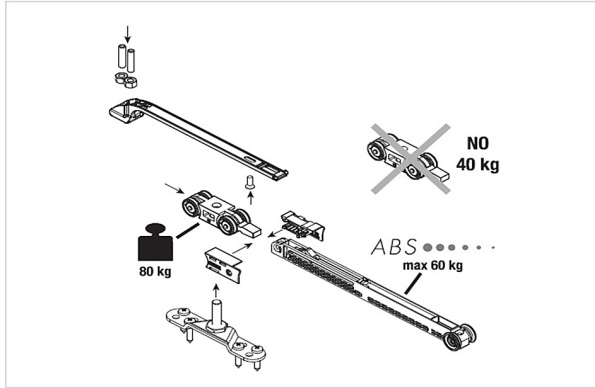

Porte battante et coulissante > Porte coulissante > Garniture de porte coulissante (porte lourde) >

Kit ABS pour porte coulissante 60 kg

Votre prix : **33,75€** HT

Caractéristiques techniques

Capacité de charge (kg)	60
Épaisseur minimum du vantail (mm)	25
Composition	<ul style="list-style-type: none"> - 2 chariots de coulissement - 2 étrier d'ancrage de porte - 2 vis de support du chariot - 1 glissière inférieure - 2 freins de blocage - 1 ABS - 1 activateur ABS
Nombre d'amortisseurs inclus	1
Largeur minimum du vantail (mm)	477