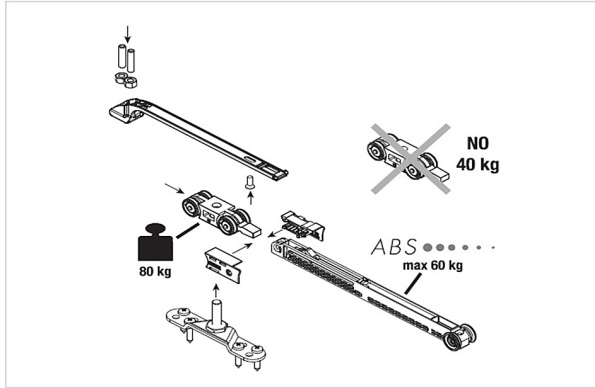

Porte battante et coulissante > Porte coulissante > Garniture de porte coulissante (porte lourde) >

Kit ABS pour porte coulissante 60 kg

Caractéristiques techniques

Capacité de charge (kg)	60
Épaisseur minimum du vantail (mm)	25
Composition	<ul style="list-style-type: none"> - 2 chariots de coulissement - 2 étrier d'ancrage de porte - 2 vis de support du chariot - 1 glissière inférieure - 2 freins de blocage - 1 ABS - 1 activateur ABS
Nombre d'amortisseurs inclus	1
Largeur minimum du vantail (mm)	477