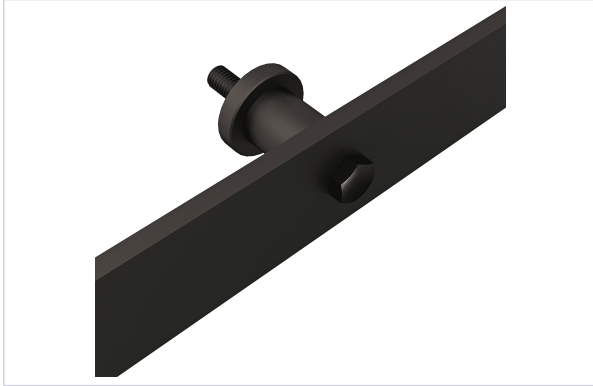

Porte battante et coulissante > Porte coulissante > Garniture de porte coulissante (porte lourde) >

Kit rail et supports muraux Bario et Quadrat 1 et 2

DM DESIGN-MAT®
QUALITY-BASED PRODUCTS

Votre prix : **166,50€** HT

[Voir la fiche technique](#)

Caractéristiques techniques

Aspect finition	Mat
Composition	Rail 2000mm acier et 5 supports muraux
Coloris	Noir
Matière	Acier trempé

Caractéristiques produit

Référence	DSM123
Marque	Design Mat
Secteur - Page catalogue	8-393