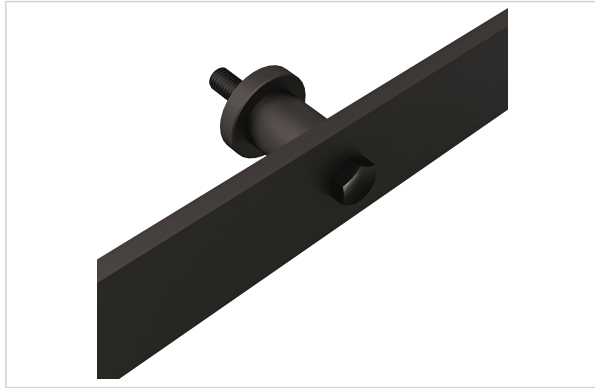

[Porte battante et coulissante](#) > [Porte coulissante](#) > [Garniture de porte coulissante \(porte lourde\)](#) >

Kit rail et supports muraux Bario et Quadrat 1 et 2

[Voir la fiche technique](#)

Caractéristiques techniques

Aspect finition	Mat
Composition	Rail 2000mm acier et 5 supports muraux
Coloris	Noir
Matière	Acier trempé

Caractéristiques produit

Référence	DSM123
Marque	Design Mat
Secteur - Page catalogue	8-393