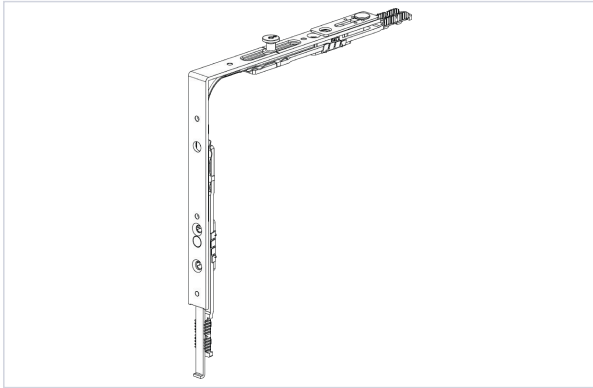

Serrurerie et quincaillerie porte-fenêtre > Accessoires pour la fenêtre > Ferrure fenêtre > Verrouillage pour ouvrant >

Renvoi d'angle superieur

Caractéristiques techniques

Longueur (mm)	160
Aspect finition	FerGUard* argent
Réf. Ferco	6-35273-01-0-1
Utilisation	Pour basculant.

Caractéristiques produit

Référence	FEC2280
Marque	Ferco
Secteur - Page catalogue	6-99