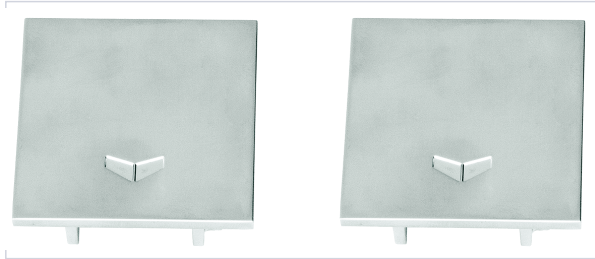

Porte battante et coulissante > Embout pour rail > Nouveautés >

## Embout de finition a fixation murale pour porte en verre

### Caractéristiques techniques

Coloris	Aluminium
Contenance	2 pcs
Aspect finition	Anodisé