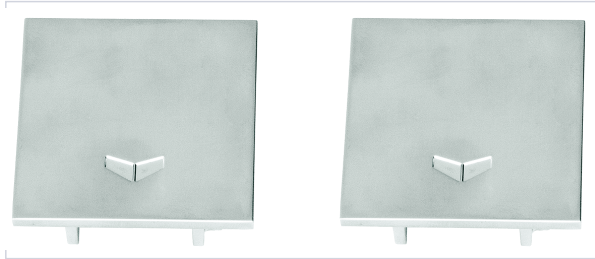

Porte battante et coulissante > Embout pour rail > Nouveautés >

Embout de finition a fixation murale pour porte en verre

ARLU

Caractéristiques techniques

Coloris	Aluminium
Contenance	2 pcs
Aspect finition	Anodisé

Caractéristiques produit

Référence	LOU880
Marque	Arlu
Secteur - Page catalogue	8-382