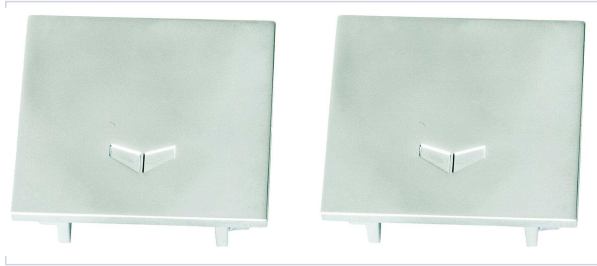

Porte battante et coulissante > Embout pour rail > Nouveautés >

Embout a fixation au plafond pour porte bois et verre

ARLU

Caractéristiques produit

Marque	Arlu
Contenance	2 pcs
Secteur - Page catalogue	8-381

Caractéristiques techniques

RÉFÉRENCE	COLORIS	ASPECT FINITION	PRIX
<u>LOU893</u>	Aluminium	Anodisé	30,36 €
<u>LOU895</u>	Noir	Laqué	47,94 €