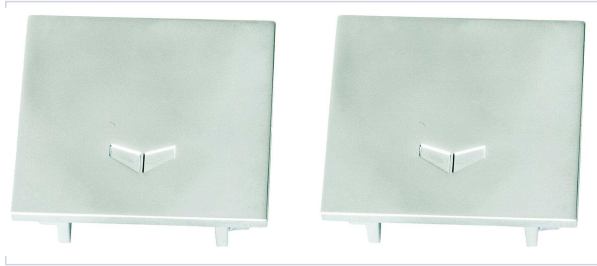

Porte battante et coulissante > Embout pour rail > Nouveautés >

Embout a fixation au plafond pour porte bois et verre

ARLU

Caractéristiques produit

| | |
|--------------------------|-------|
| Marque | Arlu |
| Contenance | 2 pcs |
| Secteur - Page catalogue | 8-381 |

Caractéristiques techniques

| RÉFÉRENCE | COLORIS | ASPECT FINITION |
|-------------------------------|-----------|-----------------|
| <u>LOU893</u> | Aluminium | Anodisé |
| <u>LOU895</u> | Noir | Laqué |