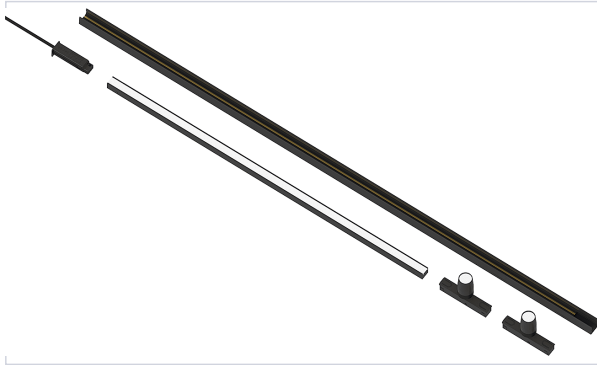

Porte battante et coulissante > Embout pour rail > Nouveautés >

Kit de 6 embouts d'extremite pour profil Lite Track

Votre prix : **3,63€** HT

Caractéristiques techniques

Contenance	6 embouts
------------	-----------

Caractéristiques produit

Référence	LES625
Marque	L et S
Secteur - Page catalogue	8-278