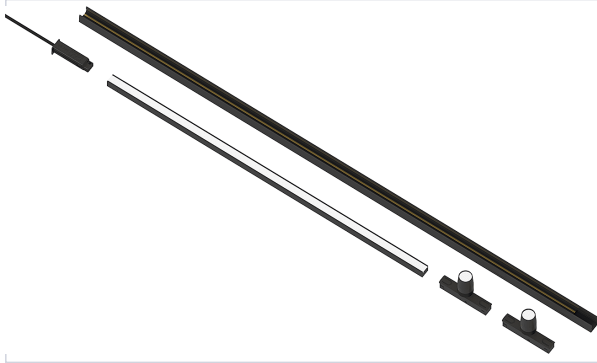

[Porte battante et coulissante](#) > [Embout pour rail](#) > [Nouveautés](#) >

## Kit de 6 embouts d'extremite pour profil Lite Track

### Caractéristiques techniques

**Contenance**

6 embouts

### Caractéristiques produit

**Référence**

**LES625**

**Marque**

L et S

**Secteur - Page catalogue**

8-278