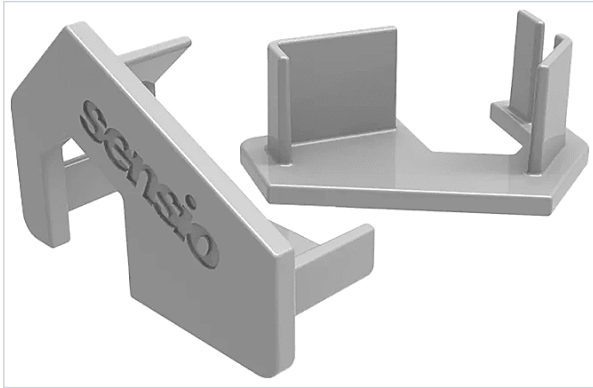

Porte battante et coulissante > Embout pour rail > Nouveautés >

Embouts de finition pour profil Ray

Votre prix : **2,22€** HT

Caractéristiques techniques

Matière	ABS
Coloris	Argent
Articles associés	Profil SNS200
Type de pose	À emboiter
Contenance	2 pcs
Longueur 1 (en mm)	15
Épaisseur (mm)	1
Hauteur (mm)	10
Largeur (mm)	6

Caractéristiques produit

Référence	SNS202
------------------	---------------

Marque

Sensio

Secteur - Page catalogue

8-264