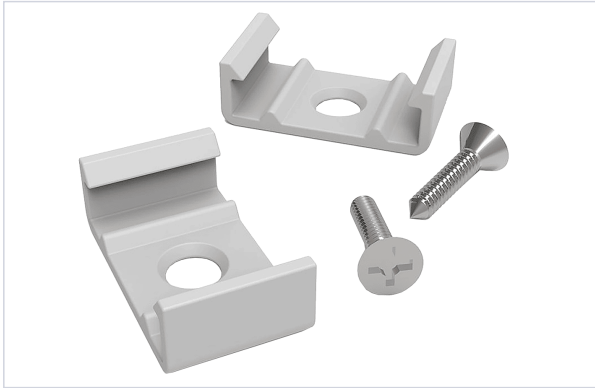

Agencement et aménagement > Aménagement de dressing et placard > Accessoires pour rail profil >

Clips de fixation pour profil Gamma

Caractéristiques techniques

Coloris	Argent
Articles associés	Profil SNS210
Contenance	2 pcs
Type de fixation	À visser

Caractéristiques produit

Référence	SNS211
Marque	Sensio
Secteur - Page catalogue	8-264