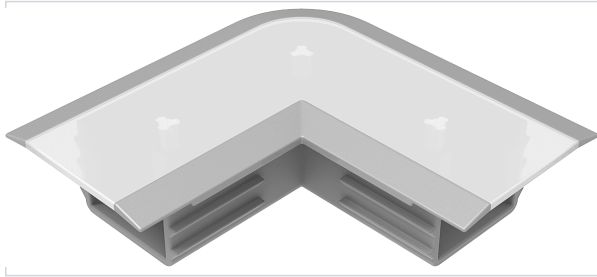

Agencement et aménagement > Aménagement de dressing et placard > Accessoires pour rail profil >

Connecteur d'angle extérieur pour profil Blaze

Votre prix : **4,69€** HT

Caractéristiques techniques

Matière	ABS
Coloris	Argent
Spécificité	En conjonction avec le profil Blaze pour guider la bande LED flexible et l'éclairage autour des coins sans zones d'ombre.
Articles associés	Profil SNS220
Longueur (mm)	34
Hauteur (mm)	9,70
Largeur (mm)	34
Type de fixation	À emboîter

Caractéristiques produit

Référence	SNS222
Marque	Sensio
Secteur - Page catalogue	8-265