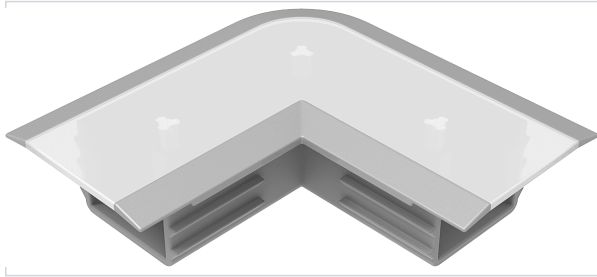

Agencement et aménagement > Aménagement de dressing et placard > Accessoires pour rail profil >

Connecteur d'angle extérieur pour profil Blaze

Caractéristiques techniques

Matière	ABS
Coloris	Argent
Spécificité	En conjonction avec le profil Blaze pour guider la bande LED flexible et l'éclairage autour des coins sans zones d'ombre.
Articles associés	Profil SNS220
Longueur (mm)	34
Hauteur (mm)	9,70
Largeur (mm)	34
Type de fixation	À emboîter

Caractéristiques produit

Référence	SNS222
Marque	Sensio
Secteur - Page catalogue	8-265