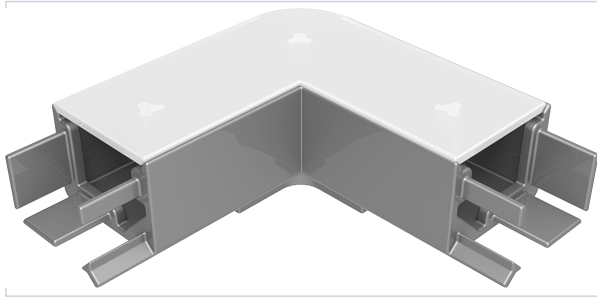

Agencement et aménagement > Aménagement de dressing et placard > Accessoires pour rail profil >

Connecteur d'angle extérieur pour profil Gamma

Votre prix : **6,04€** HT

Caractéristiques techniques

Matière	ABS
Coloris	Argent
Spécificité	En conjonction avec le profil Gamma pour guider la bande LED flexible et l'éclairage autour des coins sans zones d'ombre.
Articles associés	Profil SNS210
Longueur (mm)	31
Hauteur (mm)	11
Largeur (mm)	31
Type de fixation	À emboîter

Caractéristiques produit

Référence	SNS213
Marque	Sensio
Secteur - Page catalogue	8-265