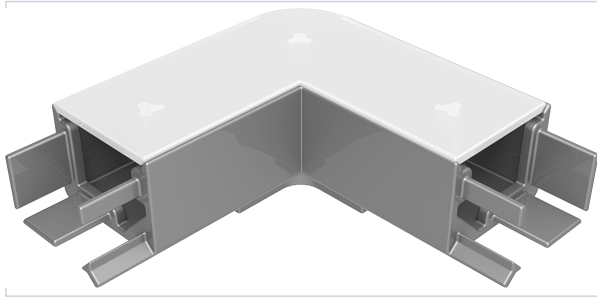

Agencement et aménagement > Aménagement de dressing et placard > Accessoires pour rail profil >

Connecteur d'angle extérieur pour profil Gamma

Caractéristiques techniques

Matière	ABS
Coloris	Argent
Spécificité	En conjonction avec le profil Gamma pour guider la bande LED flexible et l'éclairage autour des coins sans zones d'ombre.
Articles associés	Profil SNS210
Longueur (mm)	31
Hauteur (mm)	11
Largeur (mm)	31
Type de fixation	À emboîter

Caractéristiques produit

Référence	SNS213
Marque	Sensio
Secteur - Page catalogue	8-265