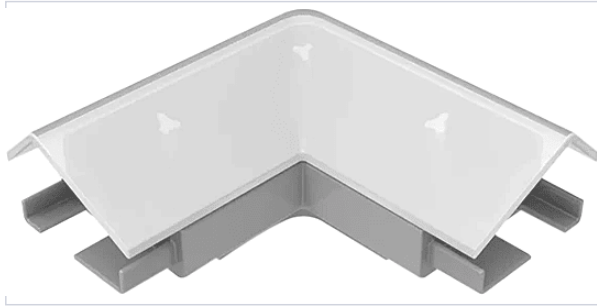

Agencement et aménagement > Aménagement de dressing et placard > Accessoires pour rail profil >

Connecteur d'angle interieur pour profil Ray

Votre prix : **6,04€** HT

Caractéristiques techniques

Matière	Polycarbonate
Coloris	Argent
Spécificité	En conjonction avec le profil Ray pour guider la bande LED flexible et l'éclairage autour des coins sans zones d'ombre.
Articles associés	Profil SNS200
Longueur (mm)	32
Hauteur (mm)	13
Largeur (mm)	32
Type de fixation	À emboiter

Caractéristiques produit

Référence	SNS204
Marque	Sensio
Secteur - Page catalogue	8-264