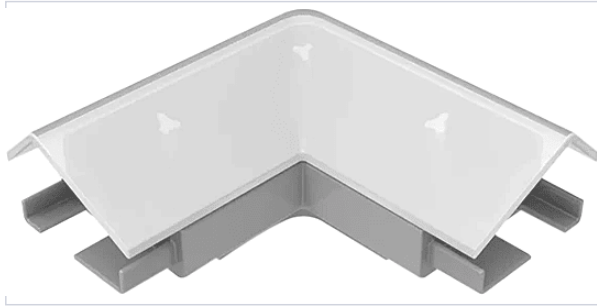

Agencement et aménagement > Aménagement de dressing et placard > Accessoires pour rail profil >

Connecteur d'angle interieur pour profil Ray

Caractéristiques techniques

Matière	Polycarbonate
Coloris	Argent
Spécificité	En conjonction avec le profil Ray pour guider la bande LED flexible et l'éclairage autour des coins sans zones d'ombre.
Articles associés	Profil SNS200
Longueur (mm)	32
Hauteur (mm)	13
Largeur (mm)	32
Type de fixation	À emboiter

Caractéristiques produit

Référence	SNS204
Marque	Sensio
Secteur - Page catalogue	8-264