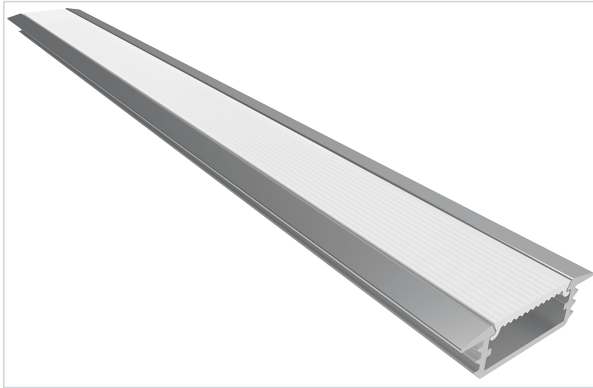

## Pack profil droit Linia

### Caractéristiques produit

<b>Marque</b>	Sensio
<b>Livré(e) avec</b>	Embouts et diffuseur
<b>Matière</b>	Aluminium, polycarbonate
<b>Utilisation</b>	Compatibles avec n'importe quelle gamme de bandes flexibles.
<b>Type de pose</b>	À encastrer
<b>Longueur (m)</b>	2,500
<b>Hauteur (mm)</b>	8
<b>Largeur (mm)</b>	25
<b>Type de fixation</b>	À enfoncer
<b>Profil recoupable</b>	Oui
<b>Secteur - Page catalogue</b>	8-280