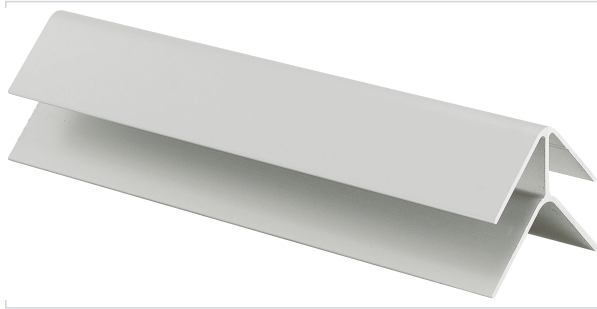

Quincaillerie du bâtiment > Profil, seuil, cornière > Accessoire pour plinthe >

Raccord pour plinthe aluminium angle de 90°

Caractéristiques produit

Marque	Synercia
Matière	ABS
Secteur - Page catalogue	8-251