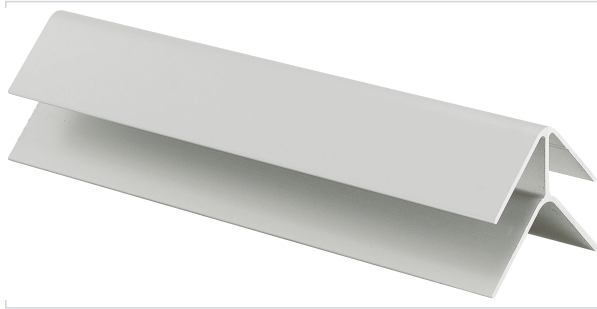

Quincaillerie du bâtiment > Profil, seuil, cornière > Accessoire pour plinthe >

Raccord pour plinthe aluminium angle de 90°

Caractéristiques produit

Marque	Synercia
Matière	ABS
Secteur - Page catalogue	8-251

Caractéristiques techniques

RÉFÉRENCE	HAUTEUR (MM)
<u>SYN144</u>	100
<u>SYN145</u>	142