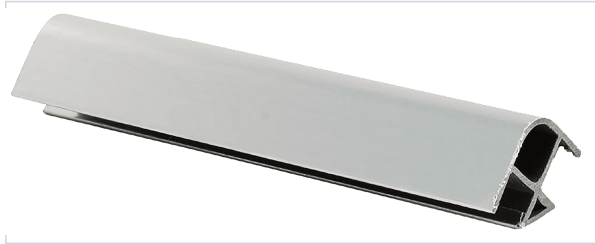

Quincaillerie du bâtiment > Profil, seuil, cornière > Accessoire pour plinthe >

Raccord de plinthe PVC angle de 90°

Caractéristiques produit

Marque	Synercia
Matière	Aluminium
Secteur - Page catalogue	8-252

Caractéristiques techniques

RÉFÉRENCE	HAUTEUR (MM)	COLORIS	PRIX
<u>SYN110</u>	100	Aluminium	4,18 €
<u>SYN111</u>	120	Aluminium	4,99 €
<u>SYN112</u>	150	Aluminium	6,35 €
<u>SYN113</u>	100	Blanc	6,15 €
<u>SYN114</u>	120	Blanc	6,80 €
<u>SYN115</u>	150	Blanc	8,17 €
<u>SYN116</u>	100	Noir	3,53 €
<u>SYN117</u>	120	Noir	4,18 €
<u>SYN118</u>	150	Noir	5,09 €