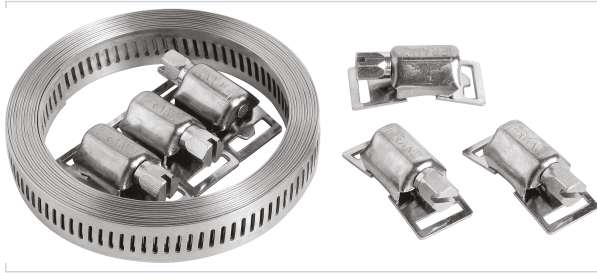

Plomberie > Collier de serrage > Nouveautés >

Coffret de bande sans fin

SERFLEX

Votre prix : **44,24€** HT

Caractéristiques techniques

Matière	Acier zingué
Largeur de bande (mm)	14
Type de fonctionnement	Vis décollée
Type de collier	Collier bande ajouré
Livré(e) avec	6 têtes
Longueur (m)	3,000

Caractéristiques produit

Référence	ANS011
Marque	Norma
Secteur - Page catalogue	6-224