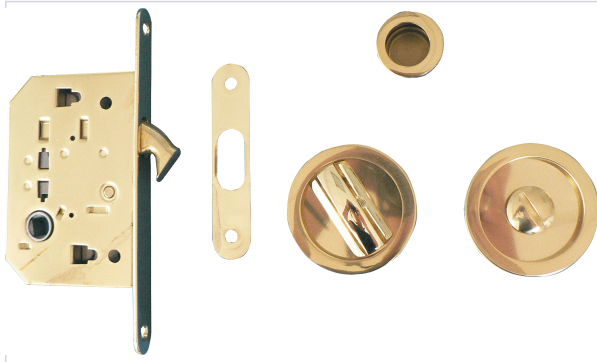

Serrurerie et quincaillerie porte-fenêtre > Porte coulissante > Serrure > Serrure à encastrer monopoint >

Serrure a galandage 3948

GARANTIE
10
ANS

Caractéristiques produit

Marque	Hoppe
Matière	Aluminium
Fonction	À condamnation sans voyant
Matière du coffre	Aluminium
Matière de la tête	Aluminium
Coloris du coffre	Doré
Garantie	10 ans
Montage 8 secondes EN1906	Non
Nombre de points	1
Type de serrure	À encastrer
Axe à (mm)	50
Sens	Réversible

Type de pêne	Pêne à crochet
Forme de la tête	Plate à bouts ronds
Gâche incluse	Oui
Épaisseur de la tête (mm)	2
Longueur de la tête (mm)	160
Largeur de la tête (mm)	16
Épaisseur du coffre (mm)	16
Hauteur du coffre (mm)	100
Marquage NF	Non
Adapté aux PMR (Personnes à Mobilité Réduite)	Non
Entraxe (mm)	90
Ressort de rappel	Non

Caractéristiques techniques

RÉFÉRENCE	COLORIS DE LA TÊTIÈRE	FINITION DE LA TÊTIÈRE	FORME DE LA CUVETTE	UTILISATION	LIVRÉ(E) AVEC	SECTEUR - PAGE CATALOGUE	PRIX
HOP3210	Tête dorée	Brillant	Ronde	Pour porte coulissante	1 serrure, paire de cuvettes (Ø de perçage : 48 mm) à condamnation et 1 douille de tirage.		98,75 €
HOP3220	Tête chromée	Satin	Ronde	Pour porte coulissante	1 serrure, paire de cuvettes ovale à condamnation.		61,70 €
HOP3230	Tête dorée	Brillant	Ovale	Pour porte coulissante d'épaisseur 50 mm maxi.			90,92 €
HOP3240		Chromé satiné	Ovale	Pour porte coulissante d'épaisseur 50 mm maxi.		8-34	101,00 €