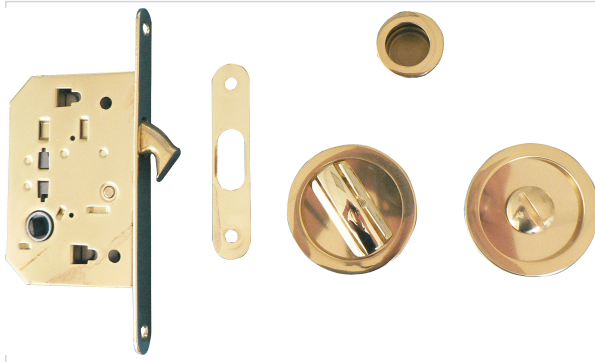

Serrurerie et quincaillerie porte-fenêtre > Porte coulissante > Serrure > Serrure à encastrer monopoint >

Serrure a galandage 3948

GARANTIE
10
ANS

Caractéristiques produit

Marque	Hoppe
Matière	Aluminium
Fonction	À condamnation sans voyant
Matière du coffre	Aluminium
Matière de la tête	Aluminium
Coloris du coffre	Doré
Garantie	10 ans
Montage 8 secondes EN1906	Non
Nombre de points	1
Type de serrure	À encastrer
Axe à (mm)	50
Sens	Réversible

Type de pêne	Pêne à crochet
Forme de la tête	Plate à bouts ronds
Gâche incluse	Oui
Épaisseur de la tête (mm)	2
Longueur de la tête (mm)	160
Largeur de la tête (mm)	16
Épaisseur du coffre (mm)	16
Hauteur du coffre (mm)	100
Marquage NF	Non
Adapté aux PMR (Personnes à Mobilité Réduite)	Non
Entraxe (mm)	90
Ressort de rappel	Non

Caractéristiques techniques

RÉFÉRENCE	COLORIS DE LA TÊTIÈRE	FINITION DE LA TÊTIÈRE	FORME DE LA CUVETTE	UTILISATION	LIVRÉ(E) AVEC	SECTEUR - PAGE CATALOGUE	PRIX
HOP3210	Tête dorée	Brillant	Ronde	Pour porte coulissante	1 serrure, paire de cuvettes (∅ de perçage : 48 mm) à condamnation et 1 douille de tirage.		98,75 €
HOP3220	Tête chromée	Satin	Ronde	Pour porte coulissante	1 serrure, paire de cuvettes ovale à condamnation.		61,70 €
HOP3230	Tête dorée	Brillant	Ovale	Pour porte coulissante d'épaisseur 50 mm maxi.			90,92 €
HOP3240		Chromé satiné	Ovale	Pour porte coulissante d'épaisseur 50 mm maxi.		8-34	101,00 €