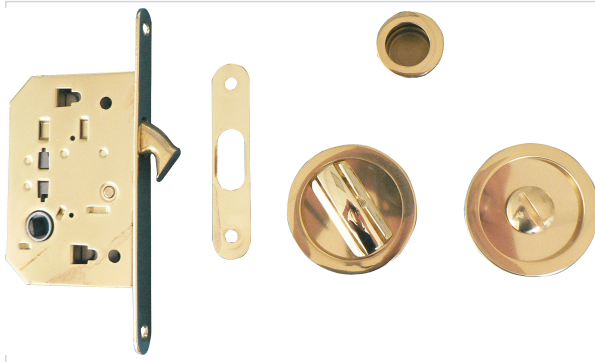

Serrurerie et quincaillerie porte-fenêtre > Porte coulissante > Serrure > Serrure à encastrer monopoint >

### Caractéristiques produit

<b>Marque</b>	Hoppe
<b>Matière</b>	Aluminium
<b>Fonction</b>	À condamnation sans voyant
<b>Matière du coffre</b>	Aluminium
<b>Matière de la tête</b>	Aluminium
<b>Coloris du coffre</b>	Doré
<b>Garantie</b>	10 ans
<b>Montage 8 secondes EN1906</b>	Non
<b>Nombre de points</b>	1
<b>Type de serrure</b>	À encastrer
<b>Axe à (mm)</b>	50
<b>Sens</b>	Réversible

Type de pêne	Pêne à crochet
Forme de la tête	Plate à bouts ronds
Gâche incluse	Oui
Épaisseur de la tête (mm)	2
Longueur de la tête (mm)	160
Largeur de la tête (mm)	16
Épaisseur du coffre (mm)	16
Hauteur du coffre (mm)	100
Marquage NF	Non
Adapté aux PMR (Personnes à Mobilité Réduite)	Non
Entraxe (mm)	90
Ressort de rappel	Non

### Caractéristiques techniques

RÉFÉRENCE	COLORIS DE LA TÊTIÈRE	FINITION DE LA TÊTIÈRE	FORME DE LA CUVETTE	UTILISATION	LIVRÉ(E) AVEC	SECTEUR - PAGE CATALOGUE
<a href="#">HOP3210</a>	Tête dorée	Brillant	Ronde	Pour porte coulissante	1 serrure, paire de cuvettes (∅ de perçage : 48 mm) à condamnation et 1 douille de tirage.	
<a href="#">HOP3220</a>	Tête chromée	Satin	Ronde	Pour porte coulissante	1 serrure, paire de cuvettes ovale à condamnation.	
<a href="#">HOP3230</a>	Tête dorée	Brillant	Ovale	Pour porte coulissante d'épaisseur 50 mm maxi.		
<a href="#">HOP3240</a>		Chromé satiné	Ovale	Pour porte coulissante d'épaisseur 50 mm maxi.		8-34