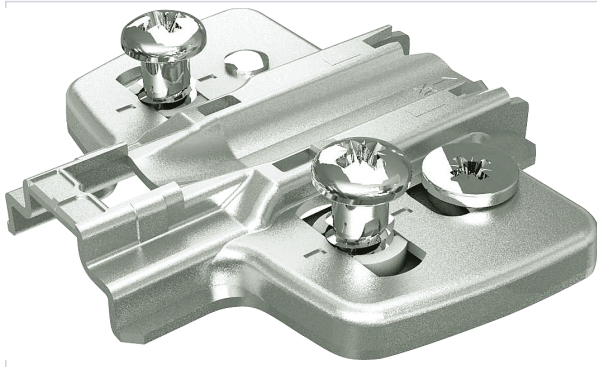

Agencement et aménagement > Aménagement de cuisine > Embase de charnière >

Embase de charniere cruciforme avec vis euro premontees

Caractéristiques produit

Marque	Hettich
Type de fixation	À visser
Réglage de la hauteur par	Excentrique
Pour charnière	Sensys, Intermat
Entraxe de fixation (mm)	32
Spécificité	Pour trou de Ø 5 x 12 mm.
Matière	Acier Nickelé
Distance de rangées de perçages (mm)	37
Livré(e) avec	Vis euros
Secteur - Page catalogue	8-93