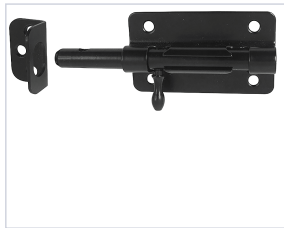

Serrurerie et quincaillerie porte-fenêtre > Serrure et verrou > Verrou > Verrou à coulisse >

Verrou de box

Cadenas non fourni

Votre prix : **13,41€** HT

[Voir la fiche technique](#)

Caractéristiques techniques

Coloris	Noir
Largeur de la platine (en mm)	100
Gâche incluse	Oui
Avec porte cadenas	Oui
Type de fixation	À visser
Hauteur de la platine (mm)	64
Diamètre de la tige (mm)	16
Matière	Acier
Type de gâche	À pattes
Longueur de la tige (mm)	162
Livré(e) sans	Cadenas
Épaisseur de la platine (mm)	1,2
Diamètre (mm)	6

Spécificité

Gâche en forme de L avec trou oblong.

Utilisation

Idéal pour portes, portillons, abris de jardin, caisses,... en bois.

Caractéristiques produit

Référence**STY005****Marque**

Torbel

Secteur - Page catalogue