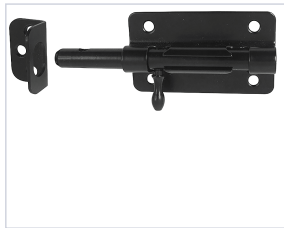

Serrurerie et quincaillerie porte-fenêtre > Serrure et verrou > Verrou > Verrou à coulisse >

Verrou de box

[Voir la fiche technique](#)

Caractéristiques techniques

Coloris	Noir
Largeur de la platine (en mm)	100
Gâche incluse	Oui
Avec porte cadenas	Oui
Type de fixation	À visser
Hauteur de la platine (mm)	64
Diamètre de la tige (mm)	16
Matière	Acier
Type de gâche	À pattes
Longueur de la tige (mm)	162
Livré(e) sans	Cadenas
Épaisseur de la platine (mm)	1,2
Diamètre (mm)	6