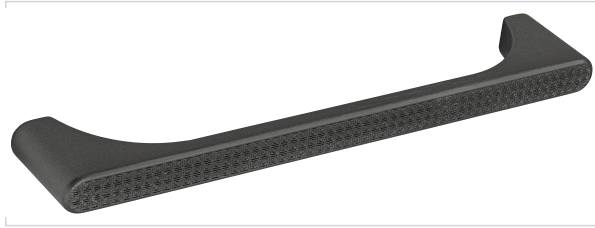

## Poignée de meuble 1303

[Voir la fiche technique](#)

### Caractéristiques produit

Marque	Cosma
Largeur (mm)	13
Longueur (mm)	172
Entraxe de fixation (mm)	160
Saillie (mm)	29
Matière	Zamak
Aspect finition	Brossé
Secteur - Page catalogue	8-11