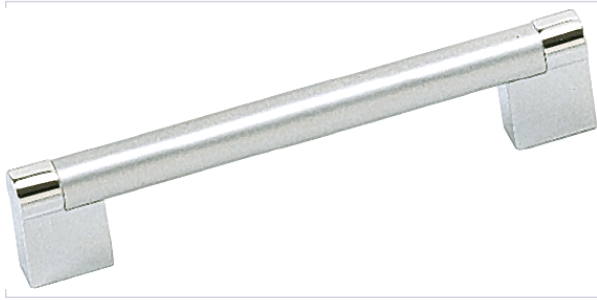

## Poignée de meuble Castra

### Caractéristiques produit

<b>Marque</b>	Hettich
<b>Matière</b>	Acier
<b>Largeur (mm)</b>	15
<b>Coloris</b>	Aluminium
<b>Diamètre (mm)</b>	12
<b>Saillie (mm)</b>	30
<b>Utilisation</b>	Pour meuble
<b>Secteur - Page catalogue</b>	